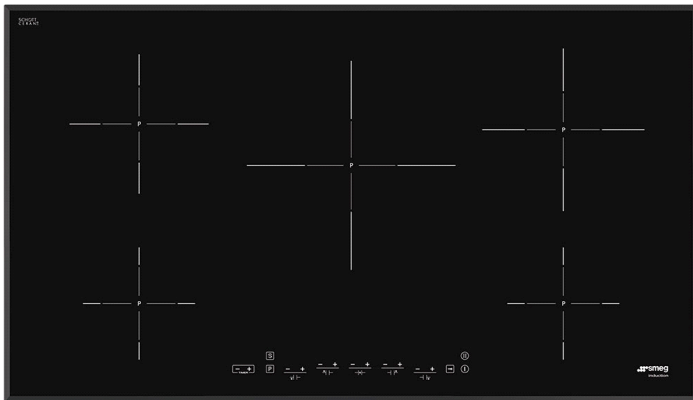

Encimera de Inducción 90 cm,
Negro
EAN13: 8017709199791

• **CARACTERÍSTICAS GENERALES** • Inducción • Cerámico • 9Niveles de Calor • 5 Focos de cocción • Función Booster • Función automática de cocción a baja temperatura • Temporizador • Alarma acústica de fin de cocción • Indicador tiempo residual • Bloqueo para niños • **INFORMACIÓN TÉCNICA** • Potencia Total: 7400 W • Tensión: 220 - 240 V • Frecuencia: 50 - 60 Hz • Intensidad: 33 A • Largo de cable: 150 cms • Dimensión de Producto (ancho x fondo x alto): 900x515x46 mm • Dimensión de Encastre (ancho x fondo x alto): 878x490x46 mm