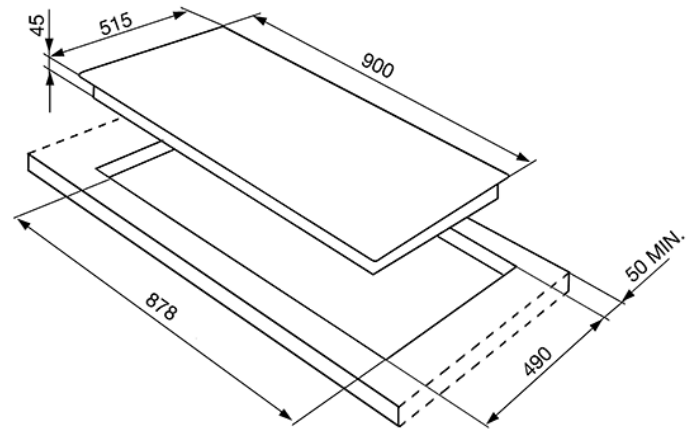

Encimera de Inducción 90 cm,
Negro
EAN13: 8017709199791

• **CARACTERÍSTICAS GENERALES** • Inducción • Cerámico • 9Niveles de Calor • 5 Focos de cocción • Función Booster • Función automática de cocción a baja temperatura • Temporizador • Alarma acústica de fin de cocción • Indicador tiempo residual • Bloqueo para niños • **INFORMACIÓN TÉCNICA** • Potencia Total: 7400 W • Tensión: 220 - 240 V • Frecuencia: 50 - 60 Hz • Intensidad: 33 A • Largo de cable: 150 cms • Dimensión de Producto (ancho x fondo x alto): 900x515x46 mm • Dimensión de Encastre (ancho x fondo x alto): 878x490x46 mm