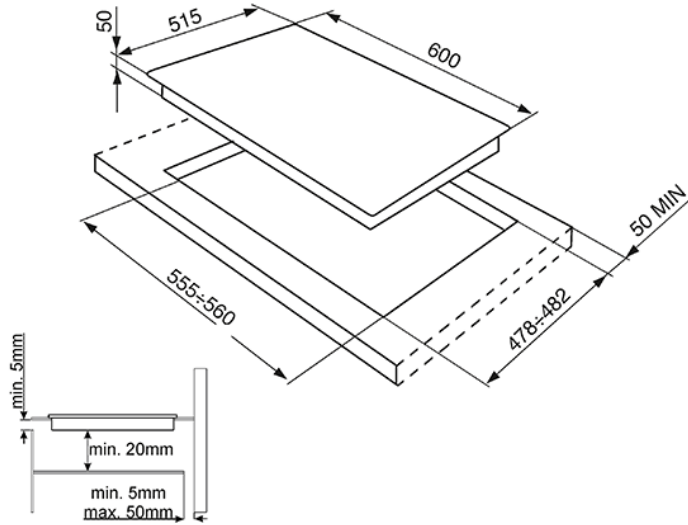

Encimera de Inducción 60 cm, Negro
EAN13: 8017709192563

- **CARACTERÍSTICAS GENERALES** • Inducción • Cerámico • 9Niveles de Calor • 4 Focos de cocción • Función Booster • Temporizador • Alarma acústica de fin de cocción • Indicador tiempo residual • Bloqueo para niños • **INFORMACIÓN TÉCNICA** • Potencia Total: 7400 W • Tensión: 220 - 240 V • Frecuencia: 50 - 60 Hz • Intensidad: 33 A • Largo de cable: 150 cms • Dimensión de Producto (ancho x fondo x alto): 600x515x50 mm • Dimensión de Encastre (ancho x fondo x alto): 560x482x50 mm