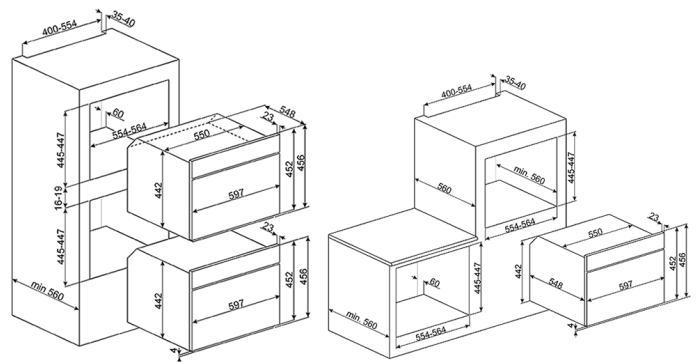

Horno Compacto, Estética Clásica, acero inoxidable,  
20 Programas automáticos  
EAN13: 8017709235895

- **CARACTERÍSTICAS GENERALES** • Horno a vapor • Acero inoxidable • Capacidad 41 Lts • Rango Temperatura 50 °C - 100 °C • 6 Programas de Cocción • 20 Programas automáticos • Función recalentar • Función fermentar • Función descongelar por peso y tiempo • Función precalentamiento rápido • Programa descalcificación • Bloqueo para niños • Temporizador • Alarma • **ACCESORIOS** • Bandeja acero inoxidable • Bandeja profunda perforada de acero inoxidable • **INFORMACIÓN TÉCNICA** • Potencia Total: 2100 W • Tensión: 220 - 240 V • Frecuencia: 50 - 60 Hz • Intensidad: 10 A • Largo de cable: 115 cms • Dimensión de Producto (ancho x fondo x alto): 597x 520 x 456 mm • Dimensión de Encastre (ancho x fondo x alto): 570 x 515 x 453 mm