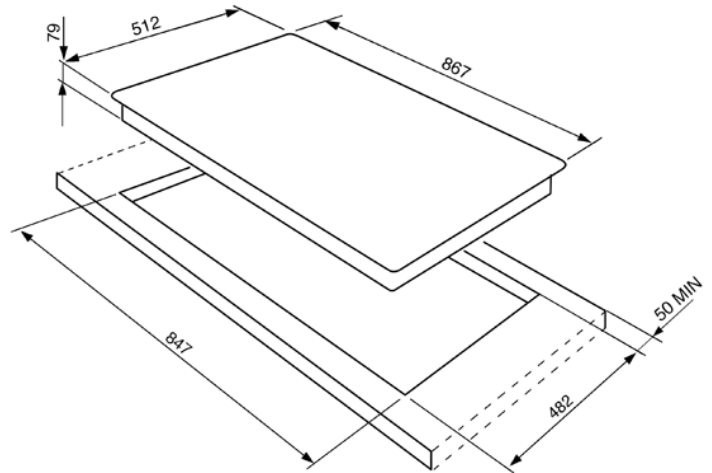

Encimeras de cocción a gas, 90 cm,
acero inoxidable
EAN13: 8017709153663

• **CARACTERÍSTICAS GENERALES** • Gas • Acero Inoxidable • Parrillas Fierro Fundido • 2 Niveles de Calor • 6 Focos de cocción • Encendido electrónico • Válvulas de seguridad termopar • Quemadores High flame (llama vertical) • 2 Porta Wok • 2 Quemadores ultra rápidos con doble corona • **INFORMACION TÉCNICA** • Potencia Total: 14.00 kW • Tensión: 220 - 240 V • Frecuencia: 50 - 60 Hz • Largo de cable: 120 cms • Dimensión de Producto (ancho x fondo x alto): 867x512x72 mm • Dimensión de Encastre (ancho x fondo x alto): 847x482x72 mm